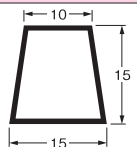

スーパー面木・目地棒

(L=2,000mm)

スーパー面木

サイズ 15 200本入

サイズ 20 100本入

サイズ 25 100本入

サイズ 30 100本入

サイズ 35 50本入

サイズ 40 50本入

スーパー目地棒 (片テーパー)

サイズ 23S 200本入

サイズ 22S 100本入

サイズ 21S 100本入

サイズ 6S 100本入

サイズ 3S 100本入

サイズ 20S 50本入

サイズ 5S 50本入

サイズ 2S 50本入

サイズ 17S 50本入

サイズ 4S 50本入

サイズ 13S 50本入

サイズ 12S 50本入

サイズ 1S 50本入

スーパー目地棒 (両テーパー)

サイズ 22W 100本入

サイズ 21W 100本入

サイズ 6W 100本入

サイズ 3W 100本入

サイズ 20W 50本入

サイズ 5W 50本入

サイズ 2W 50本入

サイズ 17W 50本入