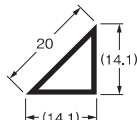

スーパー面木・目地棒

(L=2,000mm)

スーパー面木

サイズ 15 200本入

サイズ 20 100本入

サイズ 25 100本入

サイズ 30 100本入

サイズ 35 50本入

サイズ 40 50本入

スーパー目地棒 (片テーパー)

サイズ 23S 200本入

サイズ 22S 100本入

サイズ 21S 100本入

サイズ 6S 100本入

サイズ 3S 100本入

サイズ 20S 50本入

サイズ 5S 50本入

サイズ 2S 50本入

サイズ 17S 50本入

サイズ 4S 50本入

サイズ 13S 50本入

サイズ 12S 50本入

サイズ 1S 50本入

スーパー目地棒 (両テーパー)