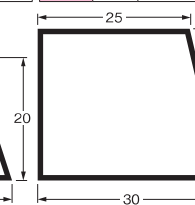

スーパー面木・目地棒

(L=2,000mm)

スーパー面木

サイズ 15 200本入

サイズ 20 100本入

サイズ 25 100本入

サイズ 30 100本入

サイズ 35 50本入

サイズ 40 50本入

スーパー目地棒 (片テーパー)

サイズ 23S 200本入

サイズ 22S 100本入

サイズ 21S 100本入

サイズ 6S 100本入

サイズ 3S 100本入

サイズ 20S 50本入

サイズ 5S 50本入

サイズ 2S 50本入

サイズ 17S 50本入

サイズ 4S 50本入

サイズ 13S 50本入

サイズ 12S 50本入

サイズ 1S 50本入

スーパー目地棒 (両テーパー)

サイズ 22W 100本入

サイズ 21W 100本入

サイズ 6W 100本入

サイズ 3W 100本入

サイズ 20W 50本入

サイズ 5W 50本入

サイズ 2W 50本入

サイズ 17W 50本入