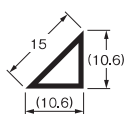

スーパー面木・目地棒

(L=2,000mm)

スーパー面木

サイズ 15 200本入

サイズ 20 100本入

サイズ 25 100本入

サイズ 30 100本入

サイズ 35 50本入

サイズ 40 50本入

スーパー目地棒 (片テーパー)

サイズ 23S 200本入

サイズ 22S 100本入

サイズ 21S 100本入

サイズ 6S 100本入

サイズ 3S 100本入

サイズ 20S 50本入

サイズ 5S 50本入

サイズ 2S 50本入

サイズ 17S 50本入

サイズ 4S 50本入

サイズ 13S 50本入

サイズ 12S 50本入

サイズ 1S 50本入

スーパー目地棒 (両テーパー)