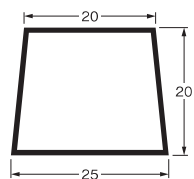

サイズ 5S 50本入

サイズ 2S 50本入

サイズ 17S 50本入

サイズ 4S 50本入

サイズ 13S 50本入

サイズ 12S 50本入

サイズ 1S 50本入

スーパー目地棒 (両テーパー)

サイズ 22W 100本入

サイズ 21W 100本入

サイズ 6W 100本入

サイズ 3W 100本入

サイズ 20W 50本入

サイズ 5W 50本入

サイズ 2W 50本入

サイズ 17W 50本入

サイズ 4W 50本入

サイズ 13W 50本入

サイズ 1W 50本入