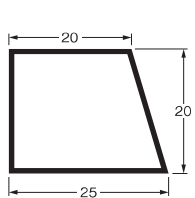

スーパー面木・目地棒

(L=2,000mm)

スーパー面木

サイズ 15 200本入

サイズ 20 100本入

サイズ 25 100本入

サイズ 30 100本入

サイズ 35 50本入

サイズ 40 50本入

スーパー目地棒 (片テーパー)

サイズ 23S 200本入

サイズ 22S 100本入

サイズ 21S 100本入

サイズ 6S 100本入

サイズ 3S 100本入

サイズ 20S 50本入

サイズ 5S 50本入

サイズ 2S 50本入

サイズ 17S 50本入

サイズ 4S 50本入

サイズ 13S 50本入

サイズ 12S 50本入

サイズ 1S 50本入

スーパー目地棒 (両テーパー)