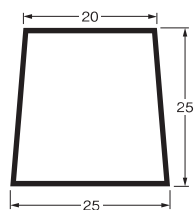

スーパー面木・目地棒

(L=2,000mm)

スーパー面木

サイズ 15 200本入

サイズ 20 100本入

サイズ 25 100本入

サイズ 30 100本入

サイズ 35 50本入

サイズ 5S 50本入

サイズ 2S 50本入

サイズ 17S 50本入

サイズ 4S 50本入

サイズ 13S 50本入

サイズ 12S 50本入

サイズ 1S 50本入

スーパー目地棒 (両テーパー)

サイズ 22W 100本入

サイズ 21W 100本入

サイズ 6W 100本入

サイズ 3W 100本入

サイズ 20W 50本入

サイズ 5W 50本入

サイズ 2W 50本入

サイズ 17W 50本入

サイズ 4W 50本入

サイズ 13W 50本入

サイズ 1W 50本入