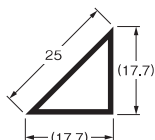

スーパー面木・目地棒

(L=2,000mm)

スーパー面木

サイズ 15 200本入

サイズ 20 100本入

サイズ 25 100本入

サイズ 30 100本入

サイズ 35 50本入

サイズ 40 50本入

スーパー目地棒 (片テーパー)

サイズ 23S 200本入

サイズ 22S 100本入

サイズ 21S 100本入

サイズ 6S 100本入

サイズ 3S 100本入

サイズ 20S 50本入

サイズ 5S 50本入

サイズ 2S 50本入

サイズ 17S 50本入

サイズ 4S 50本入

サイズ 13S 50本入

サイズ 12S 50本入

サイズ 1S 50本入

スーパー目地棒 (両テーパー)