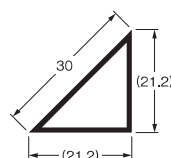

スーパー面木・目地棒

(L=2,000mm)

スーパー面木

サイズ 15 200本入

サイズ 20 100本入

サイズ 25 100本入

サイズ 30 100本入

サイズ 35 50本入

サイズ 40 50本入

スーパー目地棒 (片テーパー)

サイズ 23S 200本入

サイズ 22S 100本入

サイズ 21S 100本入

サイズ 6S 100本入

サイズ 3S 100本入

サイズ 20S 50本入

サイズ 5S 50本入

サイズ 2S 50本入

サイズ 17S 50本入

サイズ 4S 50本入

サイズ 13S 50本入

サイズ 12S 50本入

サイズ 1S 50本入

スーパー目地棒 (両テーパー)