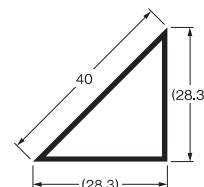

スーパー面木・目地棒

(L=2,000mm)

スーパー面木

サイズ 15 200本入

サイズ 20 100本入

サイズ 25 100本入

サイズ 30 100本入

サイズ 35 50本入

サイズ 40 50本入

スーパー目地棒 (片テーパー)

サイズ 23S 200本入

サイズ 22S 100本入

サイズ 21S 100本入

サイズ 6S 100本入

サイズ 3S 100本入

サイズ 20S 50本入

サイズ 5S 50本入

サイズ 2S 50本入

サイズ 17S 50本入

サイズ 4S 50本入

サイズ 13S 50本入

サイズ 12S 50本入

サイズ 1S 50本入

スーパー目地棒 (両テーパー)