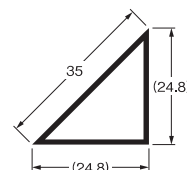

スーパー面木・目地棒

(L=2,000mm)

スーパー面木

サイズ 15 200本入

サイズ 20 100本入

サイズ 25 100本入

サイズ 30 100本入

サイズ 35 50本入

サイズ 40 50本入

スーパー目地棒 (片テーパー)

サイズ 23S 200本入

サイズ 22S 100本入

サイズ 21S 100本入

サイズ 6S 100本入

サイズ 3S 100本入

サイズ 20S 50本入

サイズ 5S 50本入

サイズ 2S 50本入

サイズ 17S 50本入

サイズ 4S 50本入

サイズ 13S 50本入

サイズ 12S 50本入

サイズ 1S 50本入

スーパー目地棒 (両テーパー)