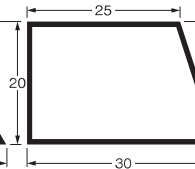

スーパー面木・目地棒

(L=2,000mm)

スーパー面木

サイズ 15 200本入

サイズ 20 100本入

サイズ 25 100本入

サイズ 30 100本入

サイズ 35 50本入

サイズ 40 50本入

スーパー目地棒 (片テーパー)

サイズ 23S 200本入

サイズ 22S 100本入

サイズ 21S 100本入

サイズ 6S 100本入

サイズ 3S 100本入

サイズ 20S 50本入

サイズ 5S 50本入

サイズ 2S 50本入

サイズ 17S 50本入

サイズ 4S 50本入

サイズ 13S 50本入

サイズ 12S 50本入

サイズ 1S 50本入

スーパー目地棒 (両テーパー)

サイズ 22W 100本入

サイズ 21W 100本入

サイズ 6W 100本入

サイズ 3W 100本入

サイズ 20W 50本入

サイズ 5W 50本入

サイズ 2W 50本入

サイズ 17W 50本入