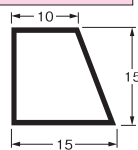

スーパー面木・目地棒

(L=2,000mm)

スーパー面木

サイズ 15 200本入

サイズ 20 100本入

サイズ 25 100本入

サイズ 30 100本入

サイズ 35 50本入

サイズ 40 50本入

スーパー目地棒 (片テーパー)

サイズ 23S 200本入

サイズ 22S 100本入

サイズ 21S 100本入

サイズ 6S 100本入

サイズ 3S 100本入

サイズ 20S 50本入

サイズ 5S 50本入

サイズ 2S 50本入

サイズ 17S 50本入

サイズ 4S 50本入

サイズ 13S 50本入

サイズ 12S 50本入

サイズ 1S 50本入

スーパー目地棒 (両テーパー)